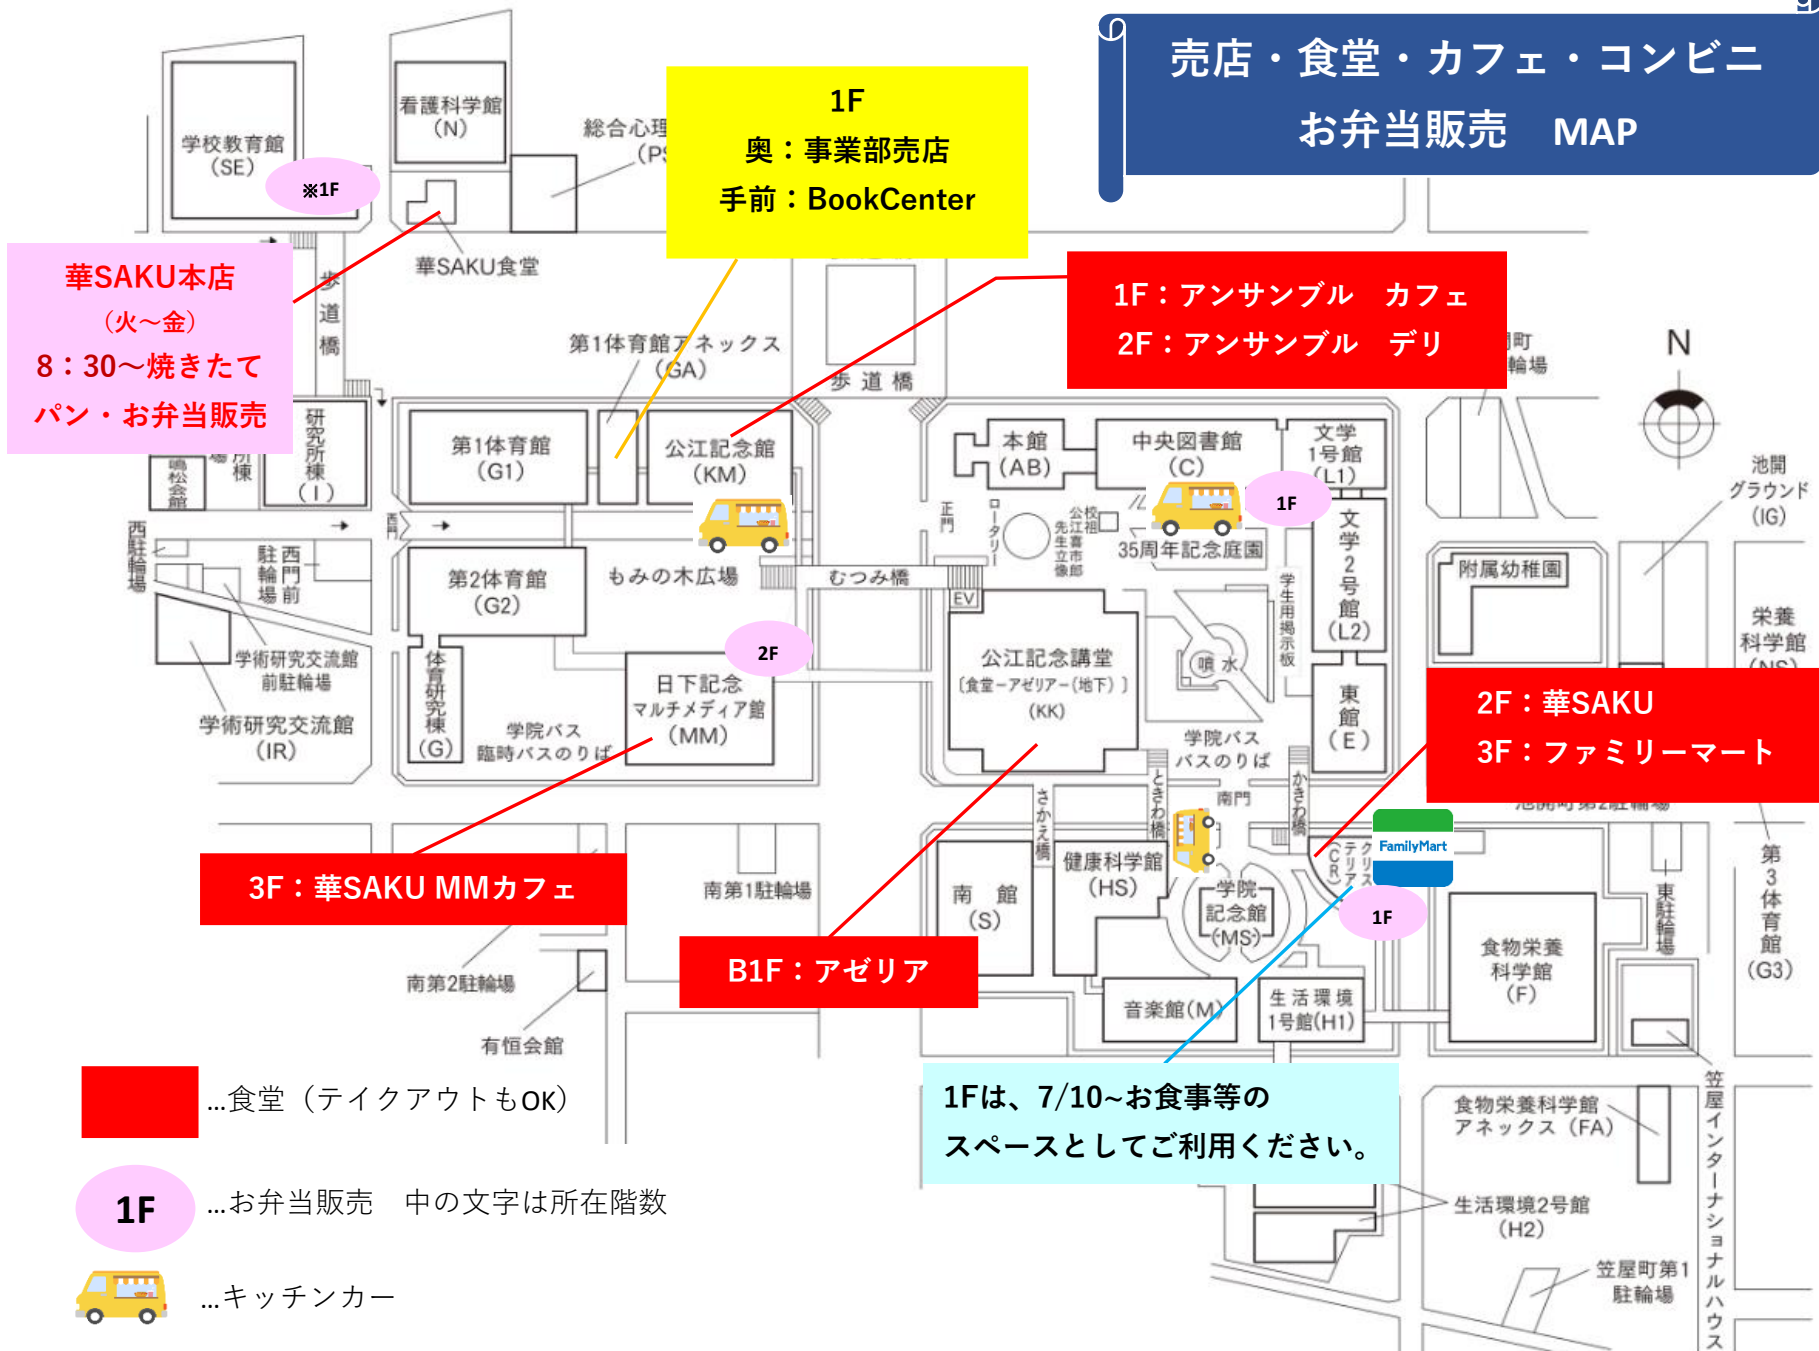

# 売店・食堂・カフェ・コンビニ お弁当販売 MAP

...食堂 (テイクアウトもOK)

**1F** ...お弁当販売 中の文字は所在階数

...キッチンカー

1Fは、7/10~お食事等のスペースとしてご利用ください。

12:00~13:00 食堂は食堂メニューを食べる方を優先し、お弁当等は空き教室他で食べるようご協力お願いします。